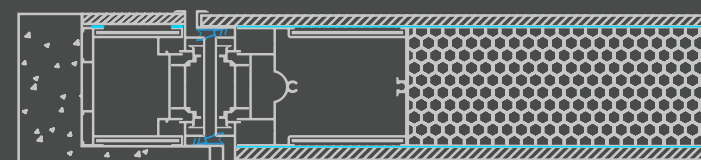

Κρυφή κάσα
Σχέδιο πόρτας: IN-563
Επένδυση Ξύλου
Χρώμα: F-126
Λαβή: "INOX-1" - Μαύρη

Telaio flush
Design della Porta: IN-563
Rivestimento in Lengo
Colore: F-126
Maneggiare: "INOX-1" - Nero

F2 - Hidden Frame