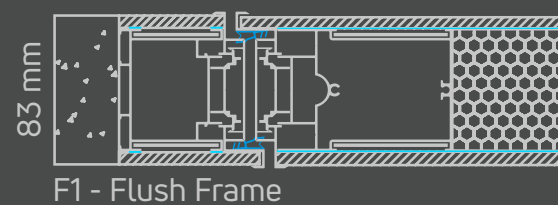

Flush Frame

Door design: CP-524
Aluminium Composite Panel facing
Color: E-159 Nussbaum / Black
Handle: "Bar" 500 mm - Black

Συνεπίπεδη κάσα
Σχέδιο πόρτας: CP-524
Επένδυση Σύνθετο Πάνελ Αλουμινίου
Χρώμα: E-159 Nussbaum / Black
Λαβή: "Bar" 500 mm - Μαύρη

Telaio complanare
Modello porta: CP-524
Rivestimento in pannello composto di Alluminio
Colore: E-159 Nussbaum / Nero
Maniglia: "Bar" 500 mm - Nero

COMPOSITE PANEL FACINGS

INOX / Black Line