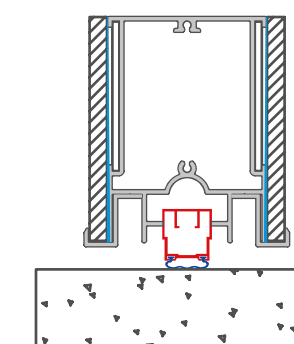

T4
With Threshold
Με Κατωκάσι
Con Soglia

T5
Without Threshold with Airstopper
Χωρίς Κατωκάσι με Αεροστόπ
Senza Soglia con Parafreddo