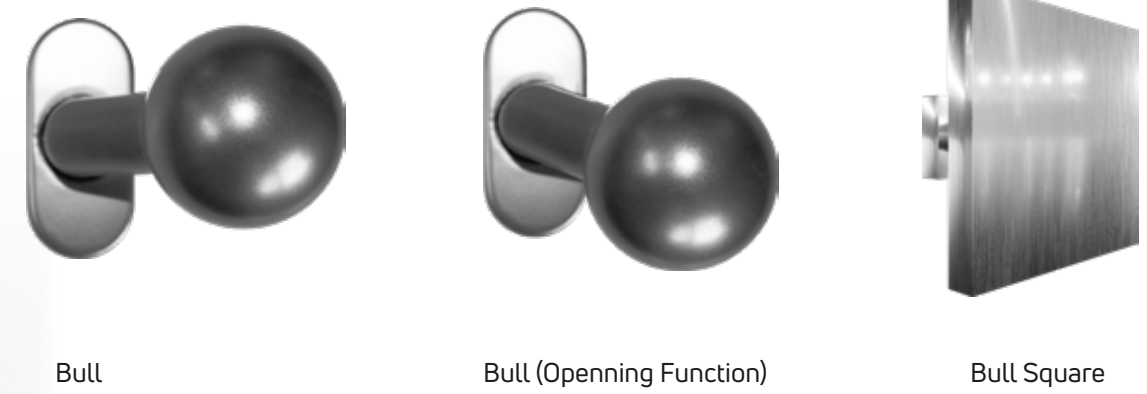

Interior

Single Door
Μονόφυλλη πόρτα.
Porta anta singola.

Accessories

109

External Handles

ΕΞΩΤΕΡΙΚΕΣ ΛΑΒΕΣ - MANIGLIONI ESTERNI

MANIGLIONI INTERNI - ΕΣΩΤΕΡΙΚΕΣ ΛΑΒΕΣ

Internal Handles

BIO HANDLES - BIOMETΡΙΚΕΣ ΛΑΒΕΣ - MANIGLIONI BIOMETRICHE

FINGERPRINT / KEYBOARD

Pivot Hinge

External Hinge

Concealed Hinge

Standard Lock

Simple Lock

G.U. Security Automatic