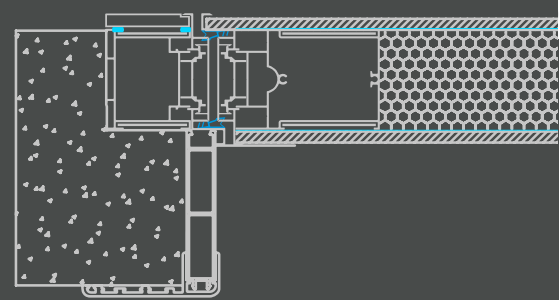

Color Combinations

Door design: AL-512 Puzzle
Aluminium facing
Color: T630 Golden Oak / RAL 9005 Mat
Handle: "Bar" 1000 mm - Silver

Χρωματικοί συνδυασμοί
Σχέδιο πόρτας: AL-512 Puzzle
Επένδυση Αλουμινίου
Χρώμα: T630 Golden Oak / RAL 9005 Mat
Λαβή: "Bar" 1000 mm - Ασημί

Combinazioni di colori
Modello porta : AL-512 Puzzle
Rivestimento in Alluminio
Colore: T630 Golden Oak / RAL 9005 Mat
Maniglia: "Bar" 1000 mm - D'argento

ALUMINIUM FACINGS