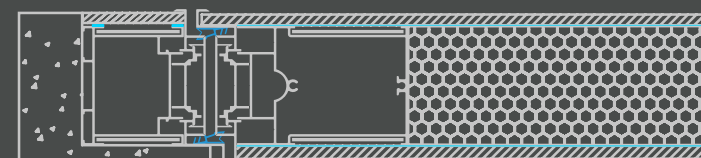

F2 - Hidden Frame