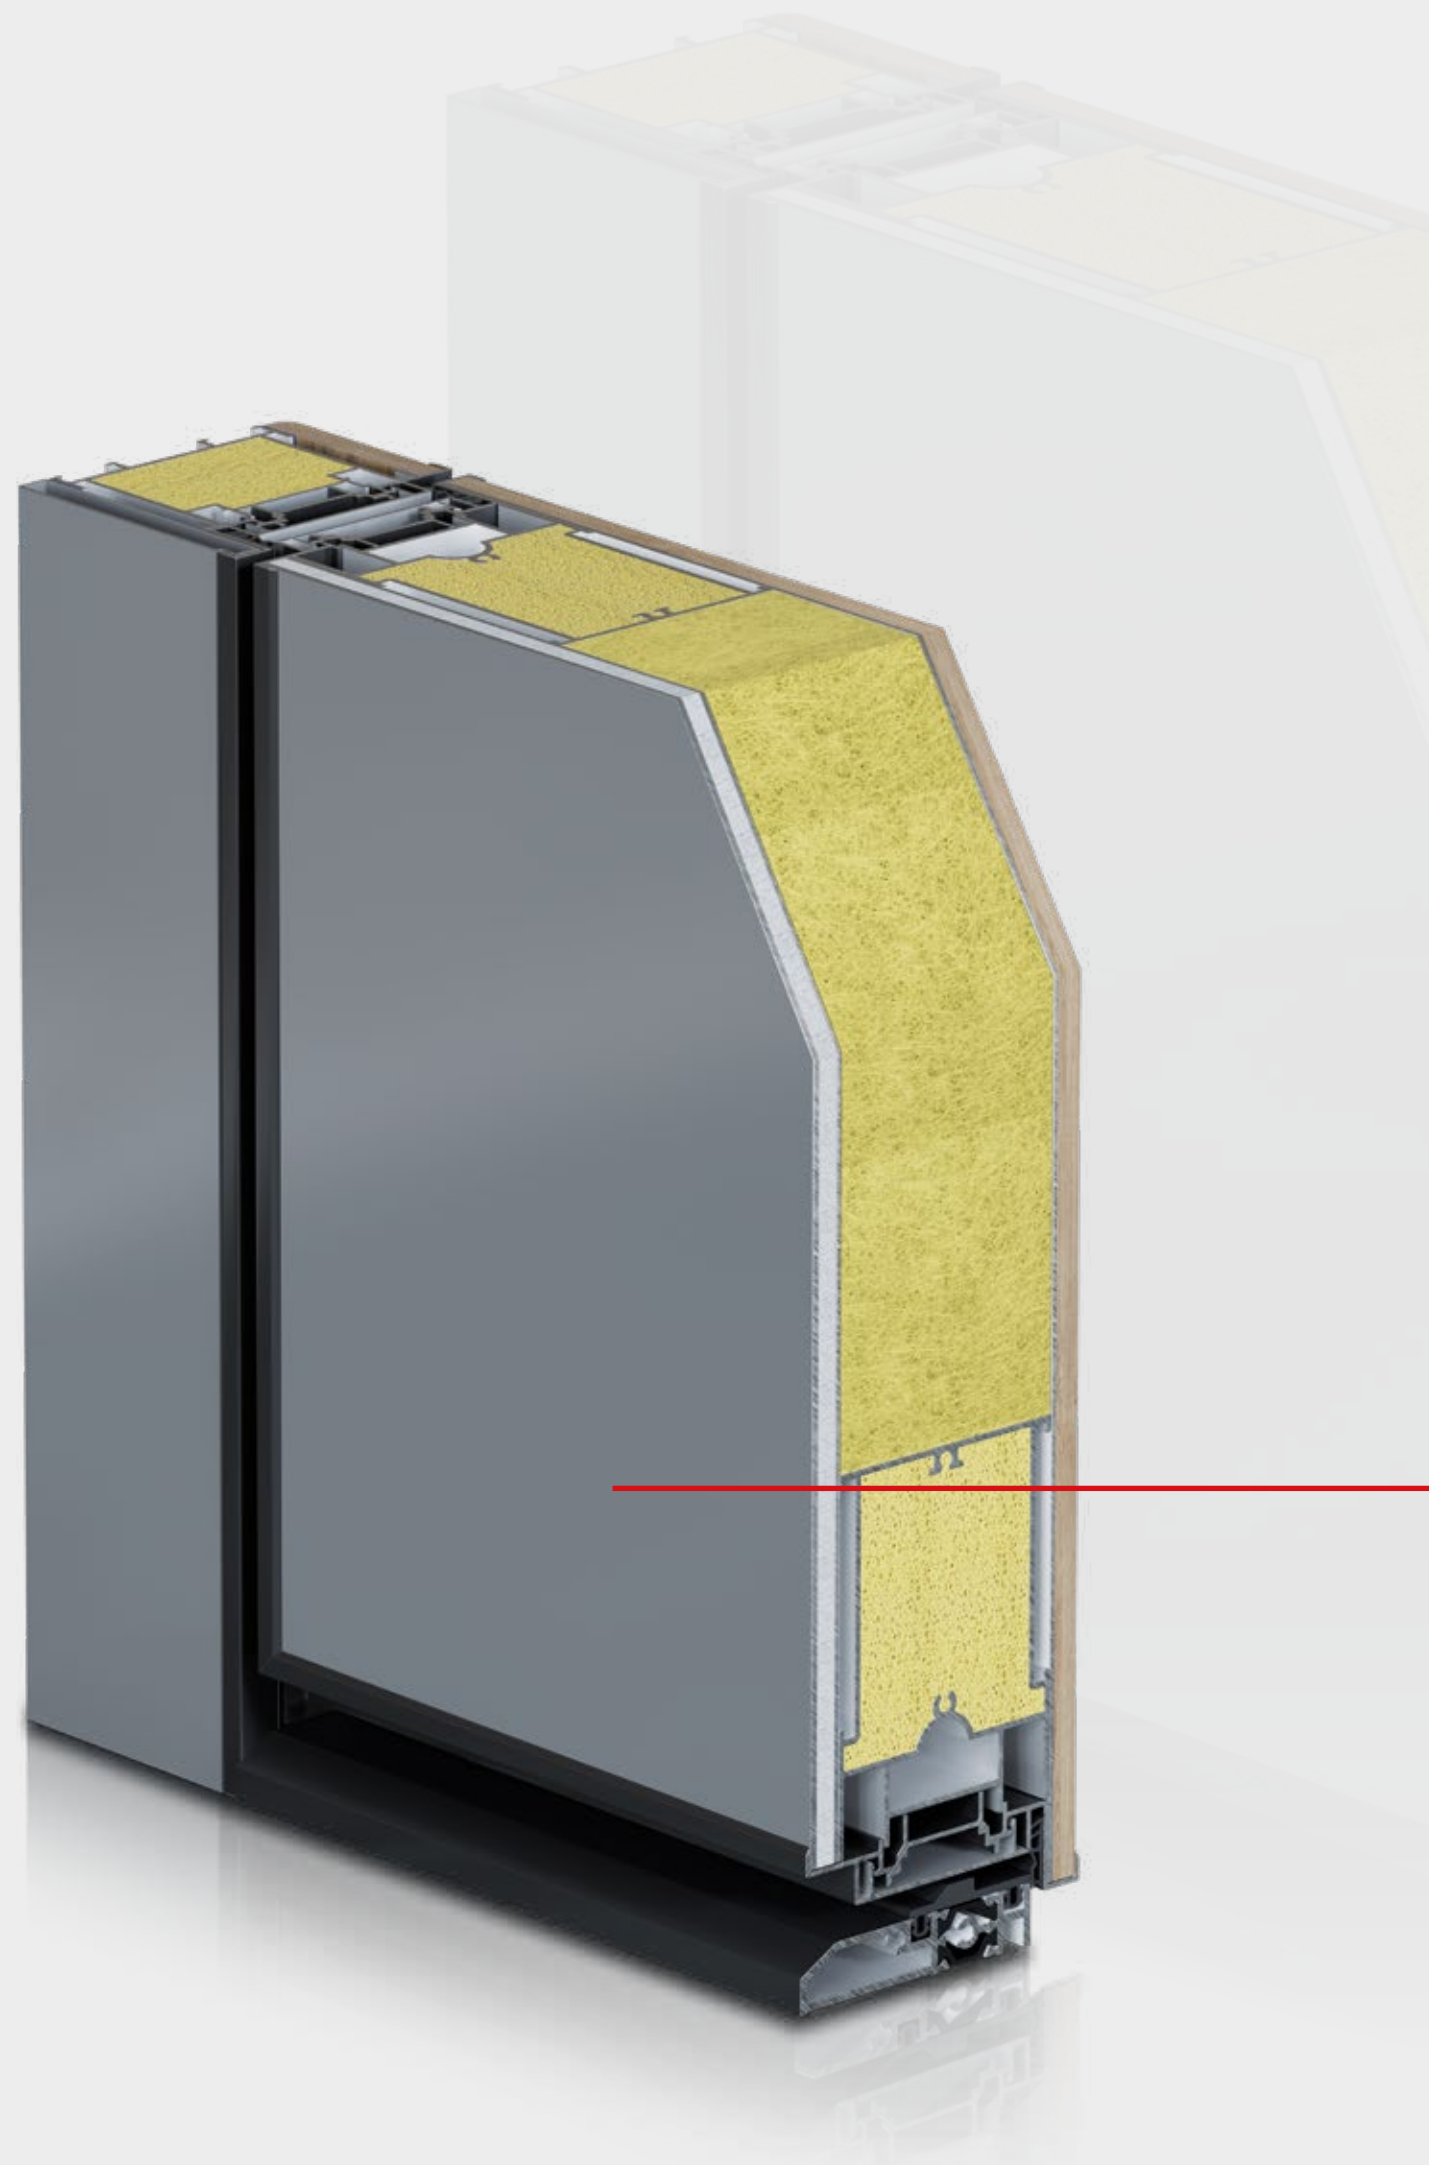

Frame and Facing Made of Aluminium

Κούφωμα και επένδυση κατασκευασμένα από Αλουμίνιο

Telaio e rivestimento in Alluminio

Internal and External Use

Εσωτερική και εξωτερική χρήση

Usò interno ed esterno

Secure and Quality Excellence

Ασφάλεια και ποιοτική υπεροχή

Sicurezza e eccellenza nella qualità

Aluminium Facing

*For internal and external use
Για εσωτερική και εξωτερική χρήση
Usò interno ed esterno*

T4

With Threshold
Με Κατωκάσι
Con Soglia

T5

Without Threshold with Airstopper
Χωρίς Κατωκάσι με Αεροστόπ
Senza Soglia con Parafreddo