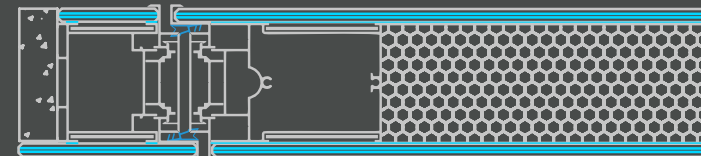

Wall Covering

Door design: G-538
Glass facing
Color: Black
Handle: "INOX-1" - Silver

Κάλυψη τοίχου
Σχέδιο πόρτας: G-538
Επένδυση Γυαλιού
Χρώμα: Μάυρο
Λαβή: "INOX-1" - Ασημί

Rivestimento per pareti
Design della Porta: G-538
Rivestimento in Vetro
Colore: Nero
Maneggiare: "INOX-1" - D'argento