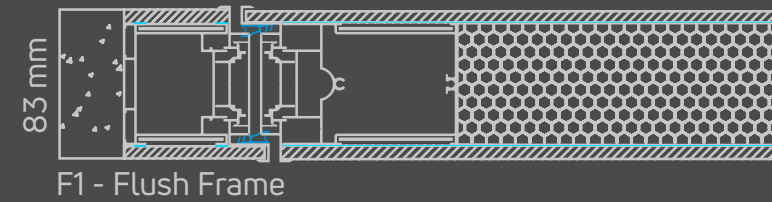

Flush Frame

Door design: IN-587
Wood facing
Color: F-139
Handle: "INOX-2" - Black

Συνεπίπεδη κάσα
Σχέδιο πόρτας: IN-587
Επένδυση Ξύλου
Χρώμα: F-139
Λαβή: "INOX-2" - Μαύρη

Telaio complanare
Design della Porta: IN-587
Rivestimento in Lengo
Colore: F-139
Maneggiare: "INOX-2" - Nero

WOOD FACINGS CNC Engraving

Model: **IN-577**
Color: **F-126**
Handle: "INOX-2" - Black

Model: **IN-578**
Color: **F-130**
Handle: "INOX-1" - Black

Model: **IN-579**
Color: **F-128**
Handle: "INOX-1" - Silver

Model: **IN-580**
Color: **F-106**
Handle: "INOX-2" - Silver