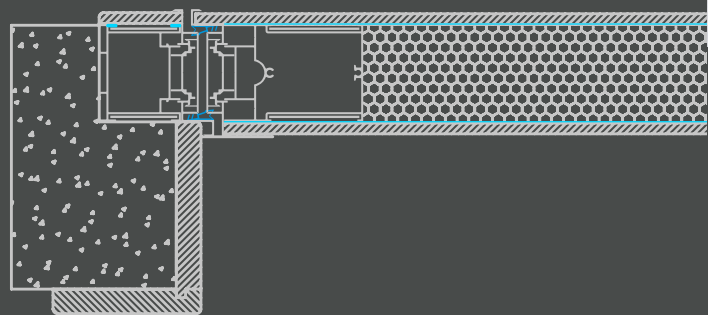

Σχέδιο πόρτας: IN-585
Επένδυση Ξύλου
Χρώμα: F-138
Λαβή: "INOX-2" - Ασημί

Davanzale esterno

Design della Porta: IN-585
Rivestimento in Lengo
Colore: F-138
Maneggiare: "INOX-2" - D'argento

WOOD FACINGS

CNC Engraving