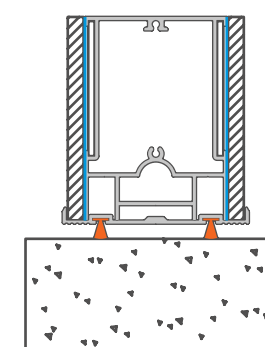

T3
Without Threshold
Χωρίς Κατωκάσι
Senza Soglia