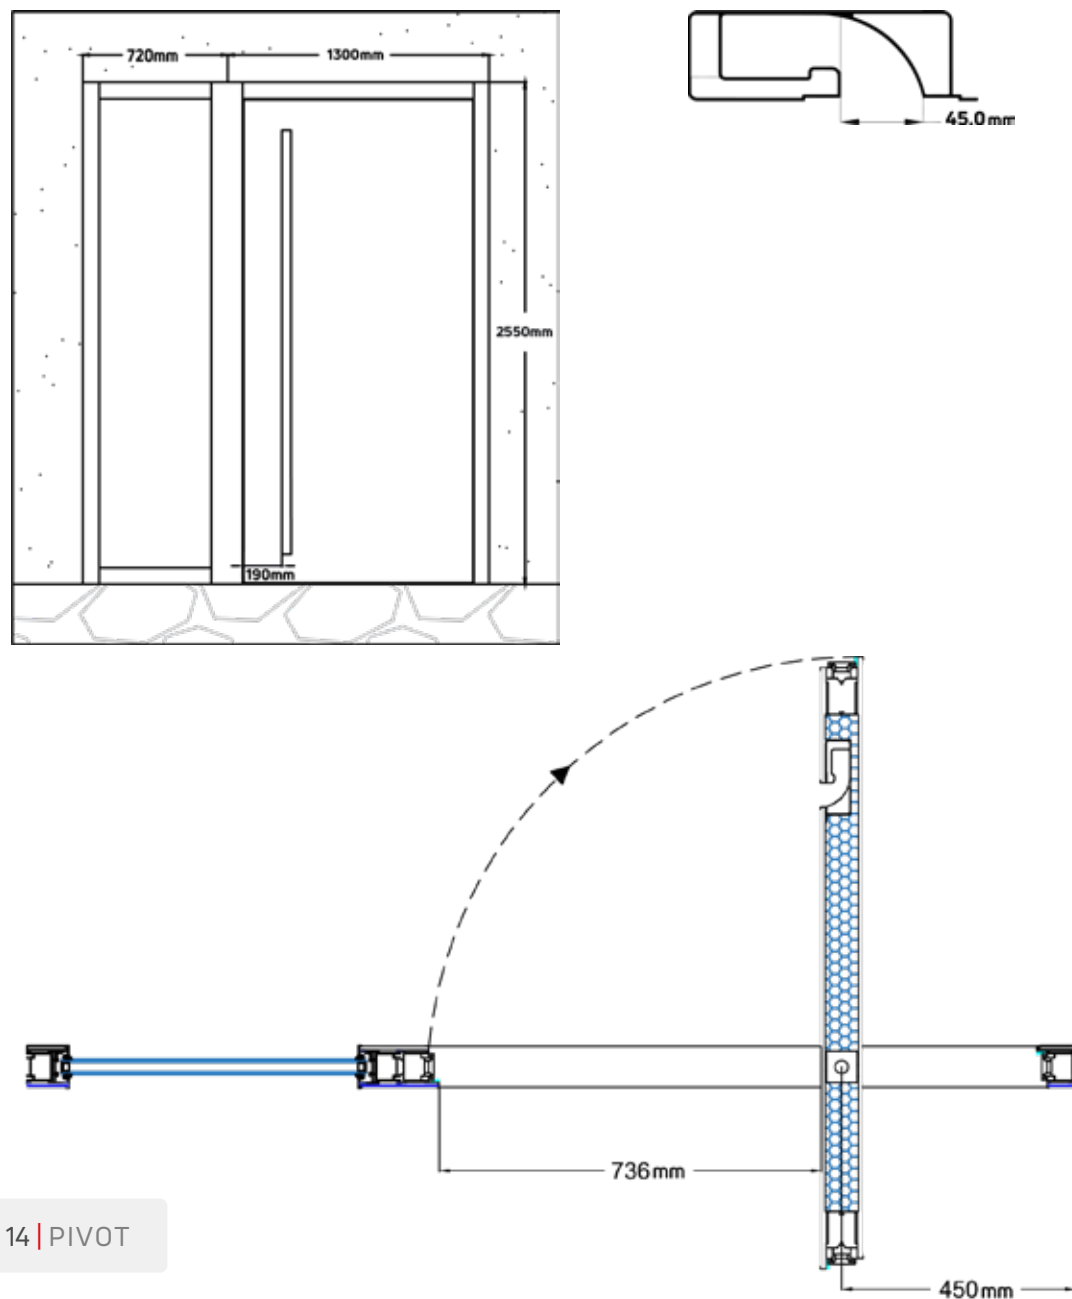

"Crypto" Handle

"Crypto" external handle. The perfection of simplicity. It subtly emphasizes the design of the door. Impressive and elegant. Optionally with LED lighting inside.

Λαβή "Crypto"

Εξωτερική λαβή "Crypto". Η τελειότητα της απλότητας. Τονίζει διακριτικά το σχέδιο της πόρτας, εντυπωσιάζει με την κομψότητά της. Με δυνατότητα φωτισμού LED στο εσωτερικό της.

Maniglia "Crypto"

Maniglia esterna "Crypto". La perfezione della semplicità. Sottolinea sottilmente il design della porta, impressiona con la sua eleganza. Con possibilità di illuminazione a LED all'interno.