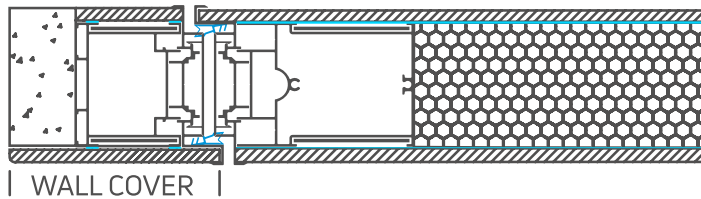

The Versatile Pivot Door

Η ευέλικτη πόρτα Pivot
La versatile porta a bilico

Frame Options

F1
Flush Frame
Συνεπίπεδη Κάσα
Telaio Complanare

F2
Hidden Frame
Κρυφή Κάσα
Telaio Nascosto

F3
Wall Cover
Κάλυψη Τοίχου
Rivestimento Per Pareti