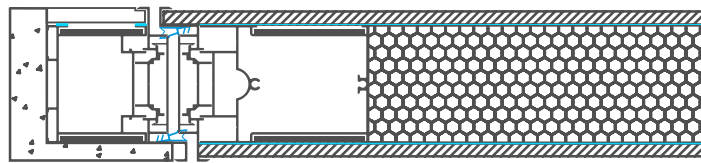

F2
Hidden Frame
Κρυφή Κάσα
Telaio Nascosto