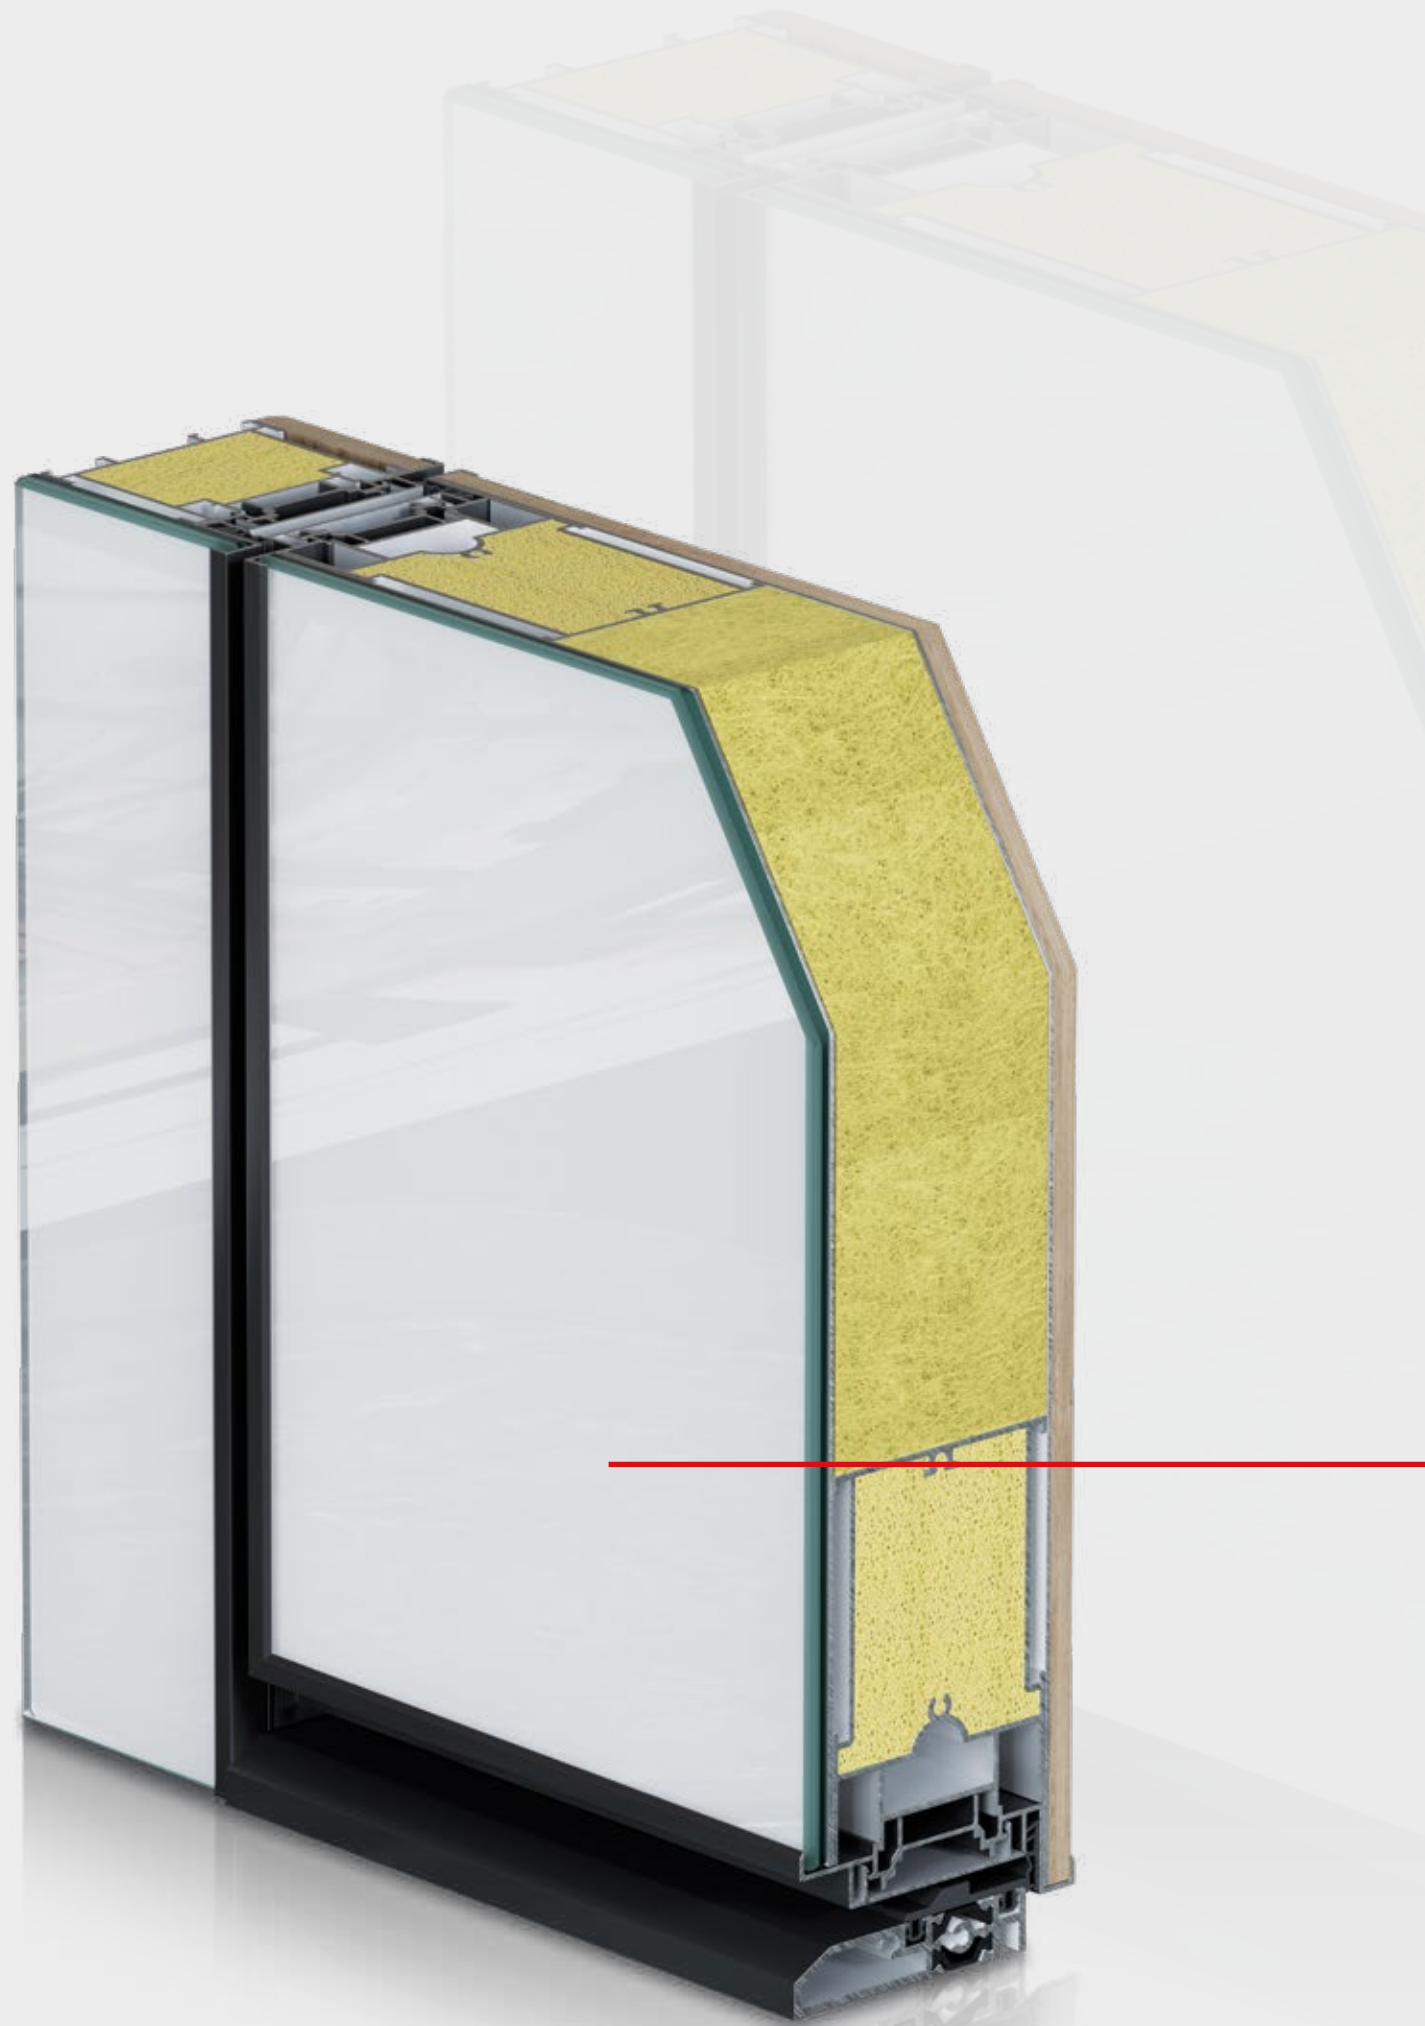

Aluminium Frame with Glass Facing

Κούφωμα Αλουμινίου με επένδυση Γυαλιού
Telaio in Alluminio con rivestimento in Vetro

Modern Design

Μοντέρνος σχεδιασμός
Disegno moderno

Stunning Appearance

Εντυπωσιακό αισθητικό αποτέλεσμα
Risultato estetico di grande effetto

Glass Facing

*For internal and external use
Για εσωτερική και εξωτερική χρήση
Per uso interno ed esterno*