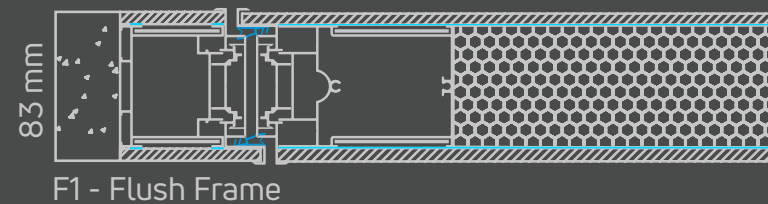

Flush Frame

Door design: W-553
Wood facing
Color: F-139
Handle: "Bar" 1000 mm - Black

Συνεπίπεδη κάσα
Σχέδιο πόρτας: W-553
Επένδυση Ξύλο
Χρώμα: F-139
Λαβή: "Bar" 1000 mm - Μαύρη

Telaio complanare
Modello porta: W-553
Rivestimento in Legno
Colore: F-139
Maniglia: "Bar" 1000 mm - Nero

WOOD FACINGS CNC Engraving