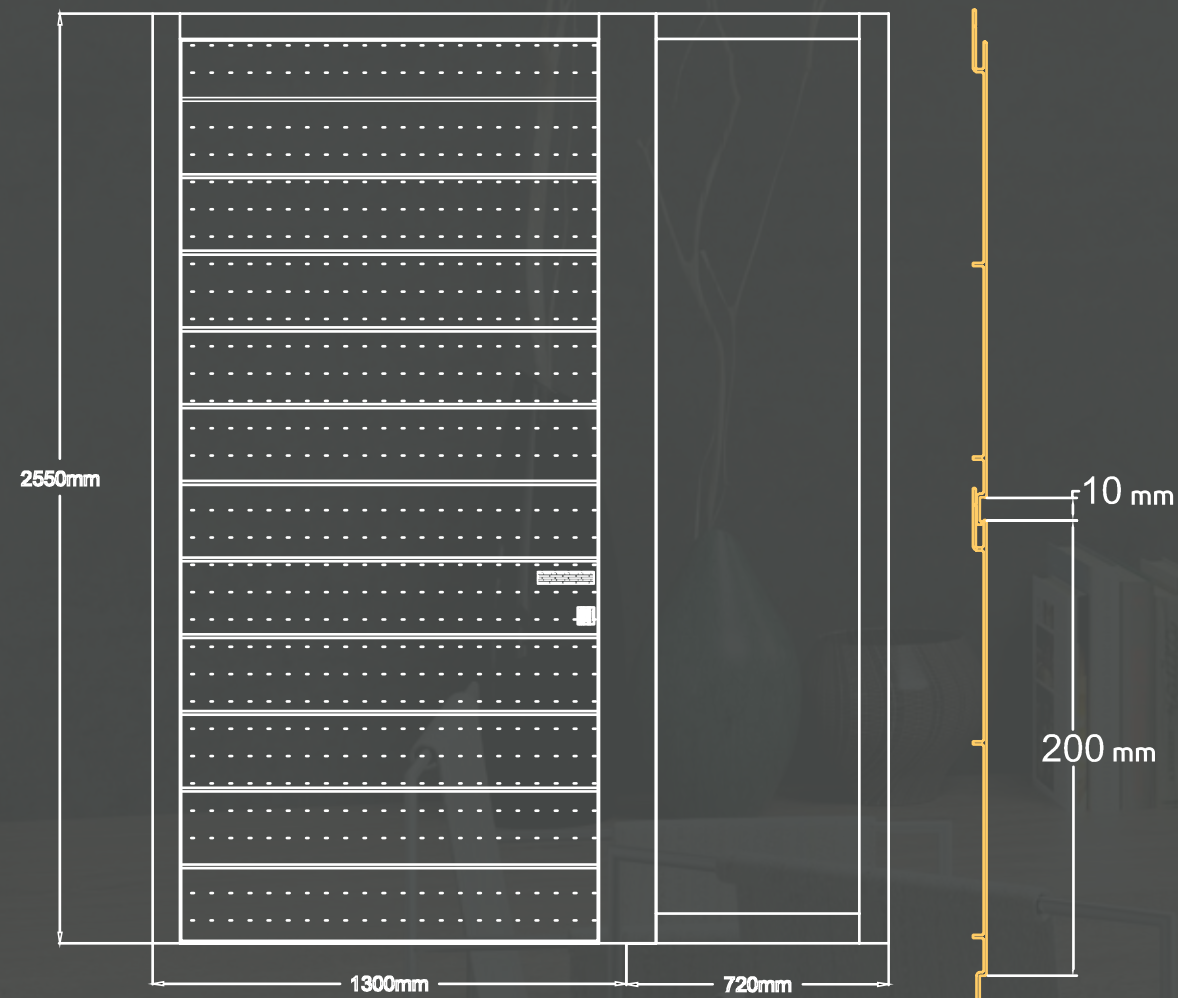

Puzzle Facing

The innovative door facing system.
Aluminium profiles with a surface of 20 cm that are joined together giving an original design. Easy to install with excellent durability.

Επένδυση Παζλ

Το καινοτόμο σύστημα επένδυσης πόρτας.
Προφίλ αλουμινίου με επιφάνεια 20 εκ που ενώνονται μεταξύ τους δίνοντας ένα πρωτότυπο σχεδιαστικό αποτέλεσμα.
Εύκολο στην εγκατάσταση με εξαιρετική αντοχή.

Rivestimento Puzzle

L'innovativo sistema di rivestimento delle porte.
Profili in alluminio con una superficie di 20 cm che si uniscono tra loro dando un risultato di design originale.
Facile da installare con ottima durata.