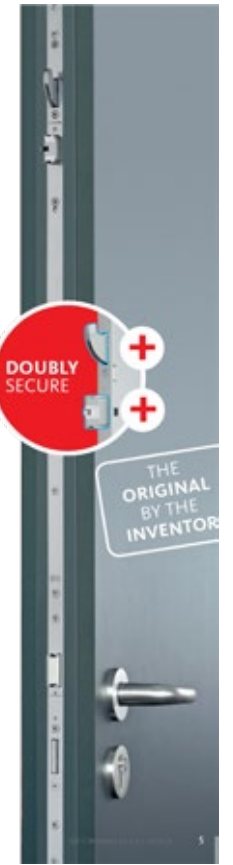

BIO HANDLES - BIOMETΡΙΚΕΣ ΛΑΒΕΣ - MANIGLIONI BIOMETRICHE

FINGERPRINT / KEYBOARD

Pivot Hinge

External Hinge

Concealed Hinge

Standard Lock

Simple Lock

G.U. Security Automatic