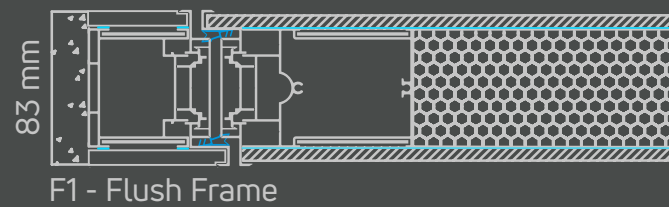

Flush Frame

Door design: AL-503
Aluminium facing
Color: RAL 7001 / T631 Nussbaum
Handle: "Blade" 1000 mm - Silver

Συνεπίπεδη κάσα

Σχέδιο πόρτας: AL-503
Επένδυση Αλουμινίου
Χρώμα: RAL 7001 / T631 Nussbaum
Λαβή: "Blade" 1000 mm - Ασημί

Telaio complanare

Modello porta : AL-503
Rivestimento in Alluminio
Colore: RAL 7001 / T631 Nussbaum
Maniglia: "Blade" 1000 mm - D'argento

ALUMINIUM FACINGS