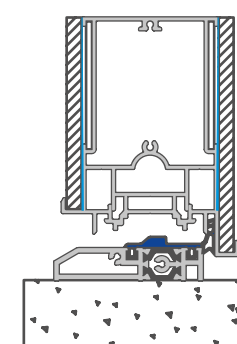

T4
With Threshold
Με Κατωκάσι
Con Soglia