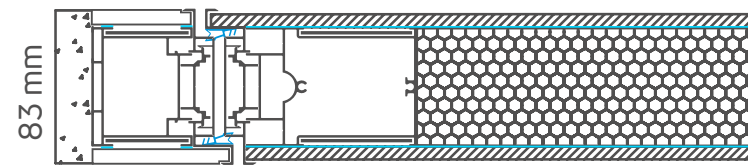

The Versatile Pivot Door

Η ευέλικτη πόρτα Pivot
La versatile porta a bilico

Frame Options

F1
Flush Frame
Συνεπίπεδη Κάσα
Telaio Complanare