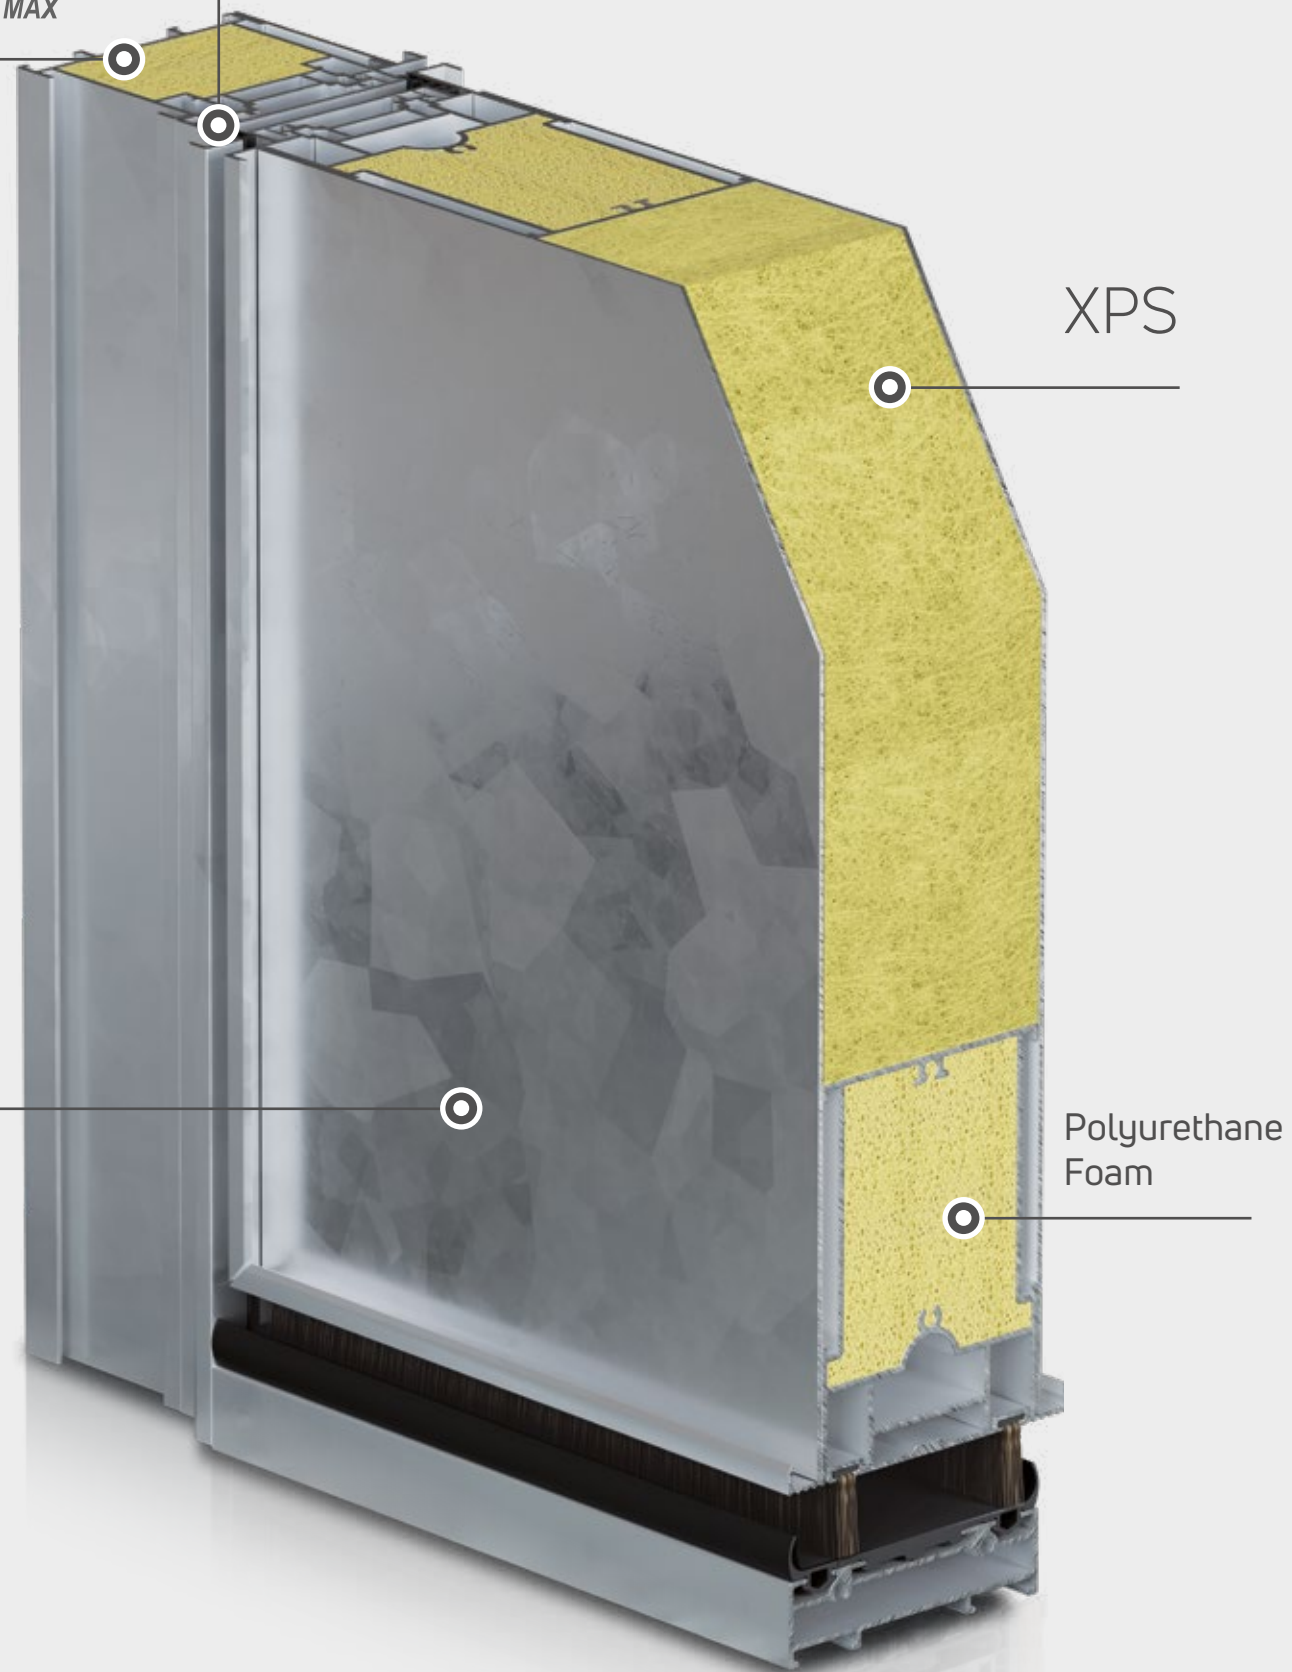

Le illustrazioni a colori possono differire dal prodotto reale. Per la vostra scelta consultate le cartelle colori.

Pivot

Multiframe Border Profile

ISO MAX
Profile insulation to the MAX

Polyurethane
Foam

Galvanized
Sheet