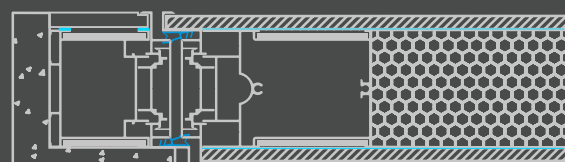

Κρυφή κάσα
 Σχέδιο πόρτας: CP-528
 Επένδυση Σύνθετο Πάνελ Αλουμινίου
 Χρώμα: E-153 Concrete Oak
 Λαβή: "Blade" 1000 mm - Μαύρη

Telaio nascosto
 Modello porta: CP-528
 Rivestimento in Pannello Composito di Alluminio
 Colore: E-153 Concrete Oak
 Maniglia: "Blade" 1000 mm - Nero