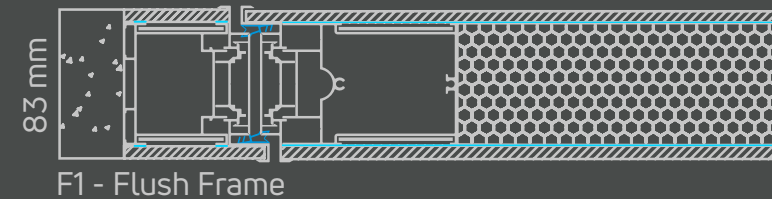

Flush Frame

Door design: IN-570
Composite Panel facing
Color: F-124
Handle: "INOX-2" - Silver

Συνεπίπεδη κάσα
Σχέδιο πόρτας: IN-570
Επένδυση Σύνθετου Πάνελ
Χρώμα: F-124
Λαβή: "INOX-2" - Ασημί

Telaio complanare
Design della Porta: IN-570
Rivestimento in Pannello Composito
Colore: F-124
Maneggiare: "INOX-2" - D'argento

WOOD FACINGS INOX / Black Line