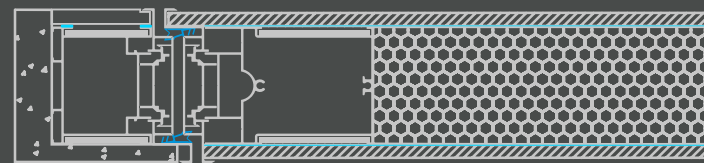

F2 - Hidden Frame