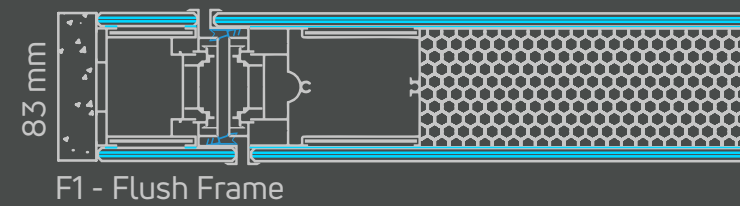

Single Door with Side Panel

Door design: G-538
Glass facing
Color: Black
Handle: "Bar" 1000 mm - Silver

Μονόφυλλη πόρτα
με πλαινό σταθερό
Σχέδιο πόρτας: G-538
Επένδυση Γυαλιού
Χρώμα: Μαύρο
Λαβή: "Bar" 1000 mm - Ασημί

Porta anta singola
con fianco luce fisso
Modello porta: G-538
Rivestimento in Vetro
Colore: Nero
Maniglia: "Bar" 1000 mm - D'argento

GLASS FACINGS