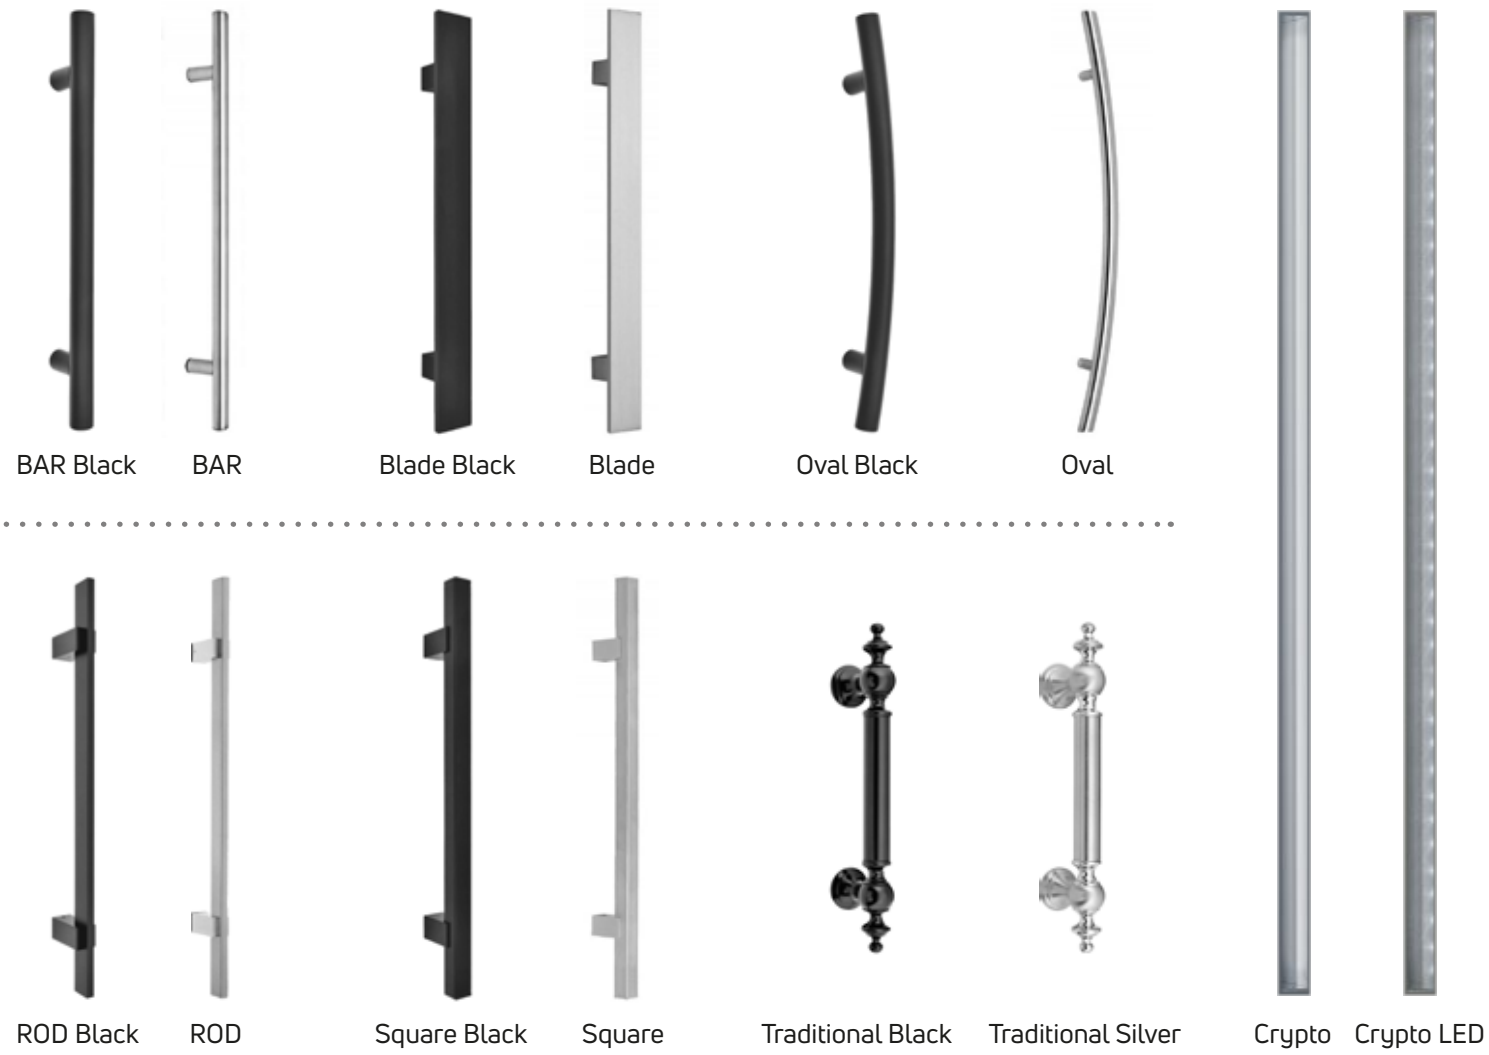

Interior

Single Door
Μονόφυλλη πόρτα.
Porta anta singola.

Accessories

109

External Handles

ΕΞΩΤΕΡΙΚΕΣ ΛΑΒΕΣ - MANIGLIONI ESTERNI

MANIGLIONI INTERNI - ΕΣΩΤΕΡΙΚΕΣ ΛΑΒΕΣ

Internal Handles

BIO HANDLES - BIOMETΡΙΚΕΣ ΛΑΒΕΣ - MANIGLIONI BIOMETRICHE

FINGERPRINT / KEYBOARD

Pivot Hinge

External Hinge

Concealed Hinge

Standard Lock

Simple Lock

G.U. Security Automatic