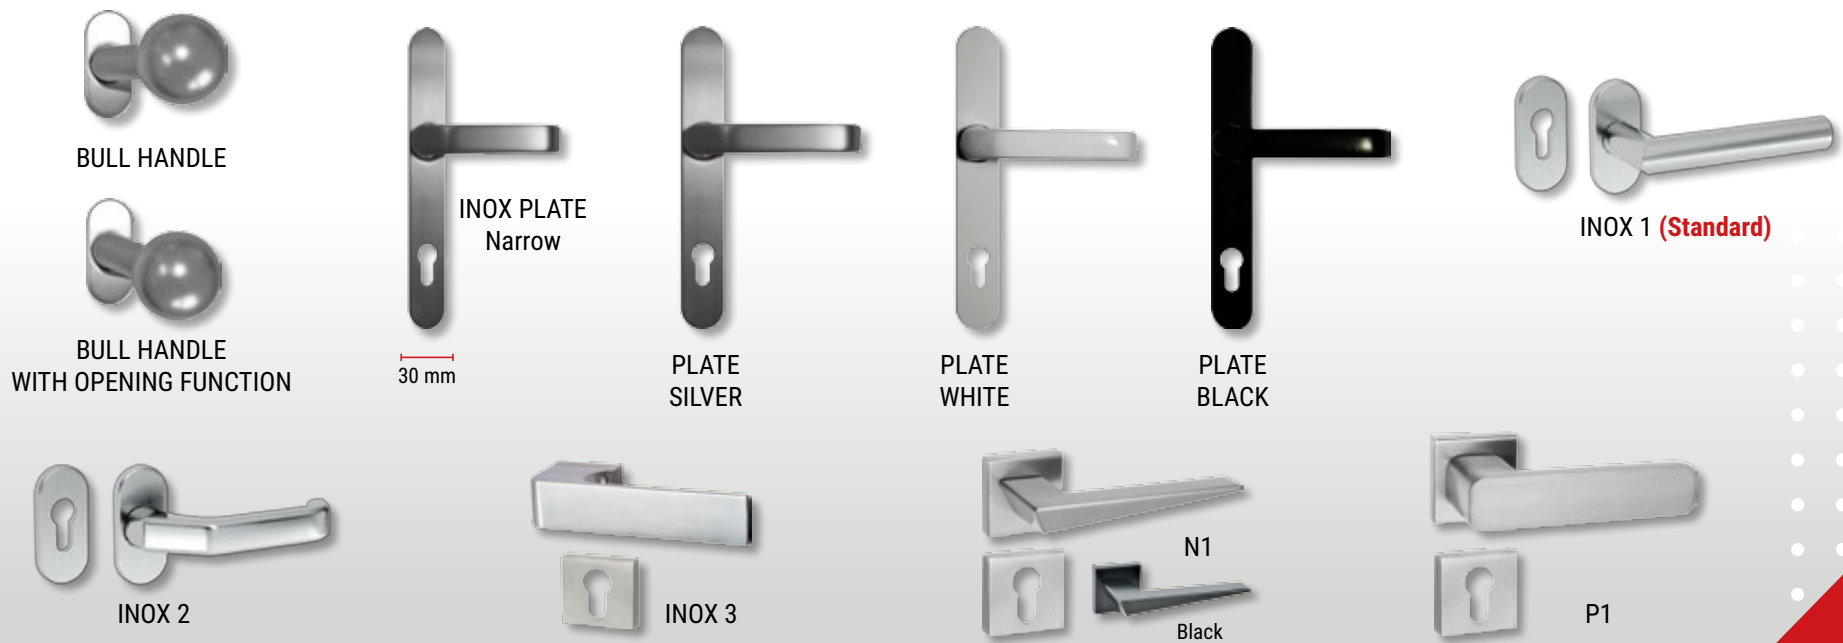

T905 (Copper)

T860

T880

T930

T885 (Carbon)

external handles // griffstangen aussen
maniglioni esterni // barres de tirage

internal handles // innendrucker // poignées intérieures

TEHNI

The PIVOT family

PIVOT
Superior

Aluminium or Glass facing

PIVOT
Glazed

Fill with light, your daily life

PIVOT
Solution

Up to 1500 x 2500 mm

Pivot
MULTI
frame