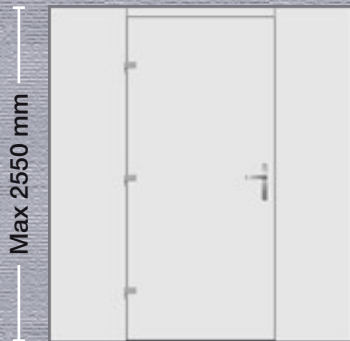

- Εσωτερική όψη
- Internal View
- Innenansicht
- Vue interne
- Vista interna

■ ΣΧΕΔΙΟ/DESIGN: 1906

Εξωτερικά: Αλουμίνιο
Externally: Aluminium
Aussen: Aluminium
Externe: Aluminium
Esternamente: Alluminio

Εσωτερικά: Αλουμίνιο
Internally: Aluminium
Innen: Aluminium
Interne: Aluminium
Internamente: Alluminio

- Εσωτερική όψη
- Internal View
- Innenansicht
- Vue interne
- Vista interna

Εξωτερικά: Αλουμίνιο
Externally: Aluminium
Aussen: Aluminium
Externe: Aluminium
Esternamente: Alluminio