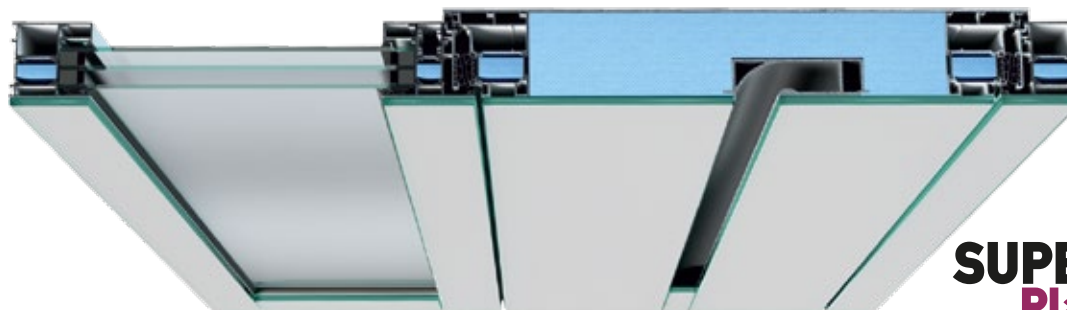

TLS 90
Door System

SUPERIOR
Platinum
Door System

- Με πλαινό τζάμι αμμοβολής
- With Sandblasted Side glass
- Seitenteil mit Satinato Verglasung
- Partie fixe en verre sablé
- Fianco luce con vetro satinato

Αλουμίνιο - Aluminium

Εξωτερική όψη - External View - Aussenansicht - Vue externe - Vista esterna
τζάμι - glass - verglasung - verre - vetro

TLS 90
Door System

- Διαθέσιμες σε
- Available in
- Verfüegbar in
- Disponibles en
- Disponibili in

TLS 90
Door System

**SUPERIOR
Platinum**
Door System

Αλουμίνιο - Aluminium

Εξωτερική όψη - External View - Aussenansicht - Vue externe - Vista esterna
τζάμι - glass - verglasung - verre - vetro

**SUPERIOR
Platinum**
Door System