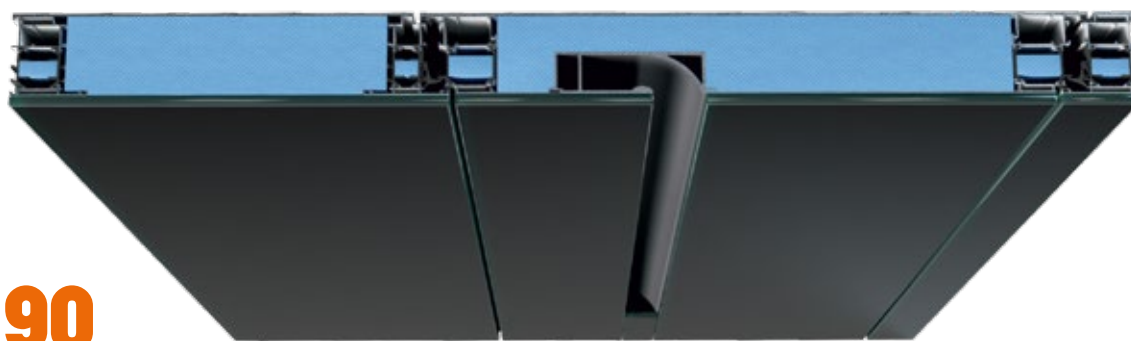

TOMEΣ II SECTIONS

crystallize[®]
exclusive doors

- Με πλαινό πάνελ
- With Side panel
- Seitenteil mit einer Fuellung
- Partie fixe en panneau
- Con pannello laterale

Αλουμίνιο - Aluminium

TLS 90
Door System