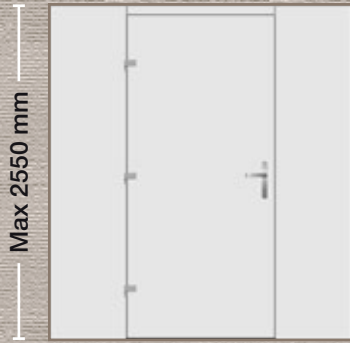

Λαβή: Χωνευτή
Handle: Recessed
Griff: Innenliegend
Poignée: Encastrée
Maniglia: A incasso

- Εσωτερική όψη
- Internal View
- Innenansicht
- Vue interne
- Vista interna

Εξωτερικά: Επένδυση με γυαλί
Externally: Glass facing
Aussen: Verglasung
Externe: Revêtement en verre
Esternamente: Rivestimento in vetro