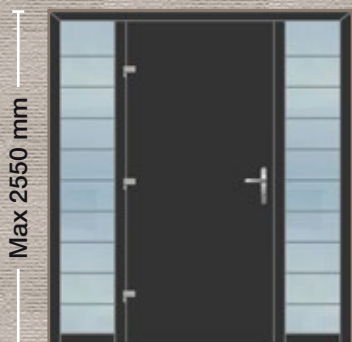

Max 2550 mm

- Εσωτερική όψη
- Internal View
- Innenansicht
- Vue interne
- Vista interna