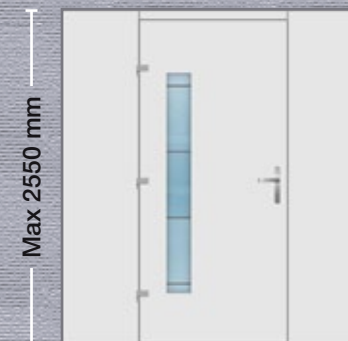

Max 2550 mm

- Εσωτερική όψη
- Internal View
- Innenansicht
- Vue interne
- Vista interna

■ ΣΧΕΔΙΟ/DESIGN: 1918

Εξωτερικά: Αλουμίνιο και INOX
Externally: Aluminium & INOX
Aussen: Aluminium und Edelstahl
Externe: Aluminium et INOX
Esternamente: Alluminio & INOX

Εσωτερικά: Αλουμίνιο
Internally: Aluminium
Innen: Aluminium
Interne: Aluminium
Internamente: Alluminio

Τζάμι: Αμμοβολής
Glass: Sandblasted
Glas: Satinato
Verre: Sablé
Vetro: Satinato

Λαβή: Χωνευτή
Handle: Recessed
Griff: Innenliegend
Poignée: Encastrée
Maniglia: A incasso