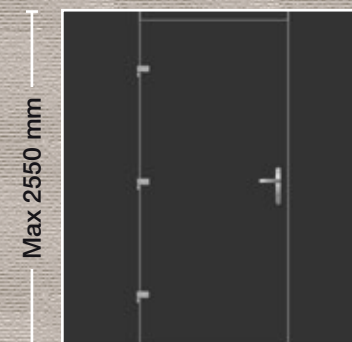

Max 2550 mm

- Εσωτερική όψη
- Internal View
- Innenansicht
- Vue interne
- Vista interna

■ ΣΧΕΔΙΟ/DESIGN: 1890

Εξωτερικά: Επένδυση με γυαλί
Externally: Glass facing
Aussen: Verglasung
Externe: Revêtement en verre
Esternamente: Rivestimento in vetro

Εσωτερικά: Αλουμίνιο
Internally: Aluminium
Innen: Aluminium
Interne: Aluminium
Internamente: Alluminio

Λαβή: Χωνευτή
Handle: Recessed
Griff: Innenliegend
Poignée: Encastrée
Maniglia: A incasso