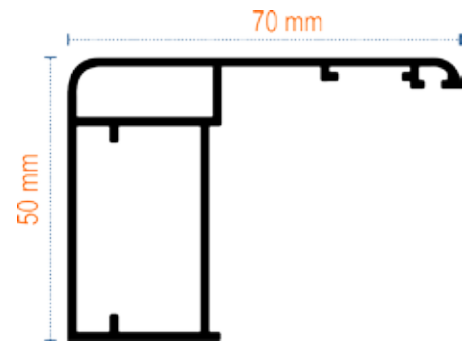

SIMPLE Wall covering profile

ΧΡΗΣΗ: Εξωτερικά της πόρτας, σε περίπτωση που δεν επενδύουμε τον τοίχο (π.χ. μάρμαρο).

Περβάζι εσωτερικό (N.3)

INTERNAL Wall covering profile

ΧΡΗΣΗ: Εσωτερικά της πόρτας.

Περβάζι εξωτερικό μεγάλο (N.7)

EXTERNAL Wall covering profile, Big

ΧΡΗΣΗ: Εξωτερικά της πόρτας, για την κάλυψη λαμπά, συνδυαζόμενο με το προφίλ κάσας (N.5).

Περβάζι εξωτερικό μικρό (N.8)

EXTERNAL Wall covering profile, small

ΧΡΗΣΗ: Εξωτερικά της πόρτας, για πόρτες που δεν χρειάζεται κάλυψη τοίχου.