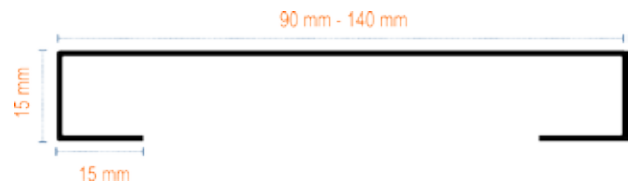

EXTERNAL Wall covering profile, Big

ΧΡΗΣΗ: Εξωτερικά της πόρτας, για την κάλυψη λαμπά, συνδυαζόμενο με το προφίλ κάσας (N.5).

Περβάζι εξωτερικό μικρό (N.8)

EXTERNAL Wall covering profile, small

ΧΡΗΣΗ: Εξωτερικά της πόρτας, για πόρτες που δεν χρειάζεται κάλυψη τοίχου.

Προφίλ κάσας (N.5)

FRAME profile

ΧΡΗΣΗ: Για την κάλυψη του τοίχου (λαμπά συνδυαζόμενο με το περβάζι (N.7).

Προφίλ Στραντζαριστό

BENDED profile

ΧΡΗΣΗ: Για κάλυψη κάσας, σε πόρτες με πλαϊνά.

Διαθέσιμοι τύποι επενδύσεων / Available types