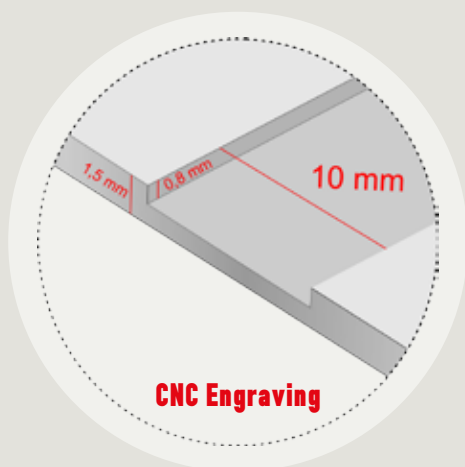

SEC-1107

Επενδύσεις Optimum
με φύλλο αλουμινίου 1,5 mm
και χάραξη CNC

SEC-1278

SEC-1286

SEC-1774

Όλες οι εικόνες είναι σχέδια γραφικής αναπαράστασης και συνεπώς ενδέχεται να μην αντιπροσωπεύουν με ακρίβεια το πραγματικό προϊόν. Τα χρώματα είναι ενδεικτικά. Επιλέξτε το χρώμα μόνο από το χρωματολόγιο.

All images are drawings of graphical representation and therefore may not accurately represent the actual product. Colors are indicative. Select color only from the actual color chart.

SEC-1773

SEC-1303

SEC-1302

Επενδύσεις Optimum
με φύλλο αλουμινίου 1,5 mm
και χάραξη CNC

SEC-1225

SEC-1501

SEC-1220

SEC-1200

Όλες οι εικόνες είναι σχέδια γραφικής αναπαράστασης και συνεπώς ενδέχεται να μην αντιπροσωπεύουν με ακρίβεια το πραγματικό προϊόν. Τα χρώματα είναι ενδεικτικά. Επιλέξτε το χρώμα μόνο από το χρωματολόγιο.

All images are drawings of graphical representation and therefore may not accurately represent the actual product. Colors are indicative. Select color only from the actual color chart.

SEC-1471

SEC-1240