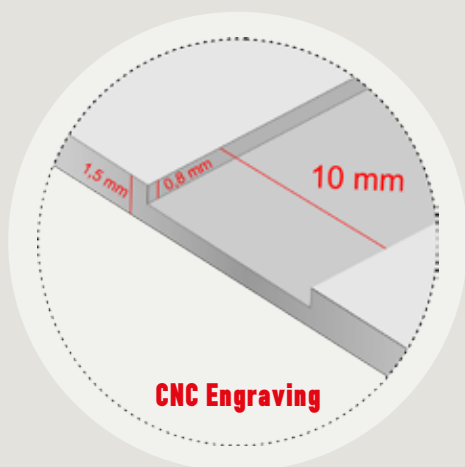

Επενδύσεις Optimum
με φύλλο αλουμινίου 1,5 mm
και χάραξη CNC