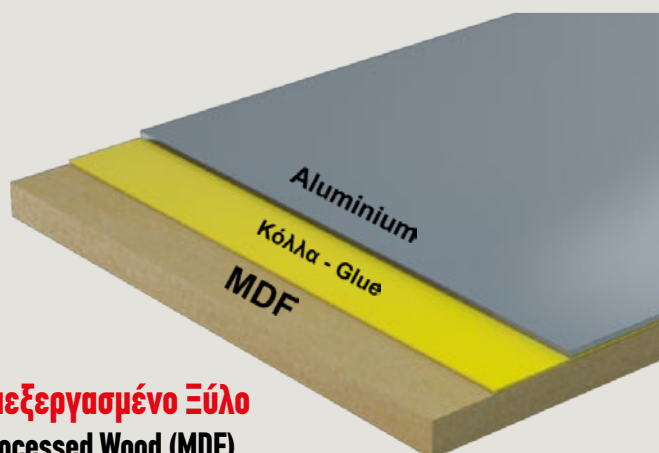

SIMPLE Wall covering profile

ΧΡΗΣΗ: Εξωτερικά της πόρτας, σε περίπτωση που δεν επενδύουμε τον τοίχο (π.χ. μάρμαρο).

Περβάζι εσωτερικό (N.3)

INTERNAL Wall covering profile

ΧΡΗΣΗ: Εσωτερικά της πόρτας.

Περβάζι εξωτερικό μεγάλο (N.7)

EXTERNAL Wall covering profile, Big

ΧΡΗΣΗ: Εξωτερικά της πόρτας, για την κάλυψη λαμπά, συνδυαζόμενο με το προφίλ κάσας (N.5).

Περβάζι εξωτερικό μικρό (N.8)

EXTERNAL Wall covering profile, small

ΧΡΗΣΗ: Εξωτερικά της πόρτας, για πόρτες που δεν χρειάζεται κάλυψη τοίχου.

Προφίλ κάσας (N.5)

FRAME profile

ΧΡΗΣΗ: Για την κάλυψη του τοίχου (λαμπά συνδυαζόμενο με το περβάζι (N.7).

Προφίλ Στραντζαριστό

BENDED profile

ΧΡΗΣΗ: Για κάλυψη κάσας, σε πόρτες με πλαϊνά.

Διαθέσιμοι τύποι επενδύσεων / Available types