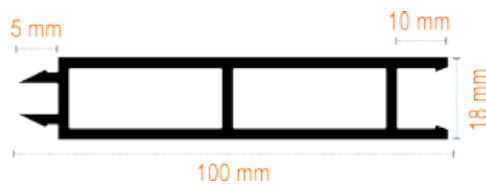

Προφίλ κάσας (N.5)

FRAME profile

ΧΡΗΣΗ: Για την κάλυψη του τοίχου (λαμπά συνδυαζόμενο με το περβάζι (N.7).