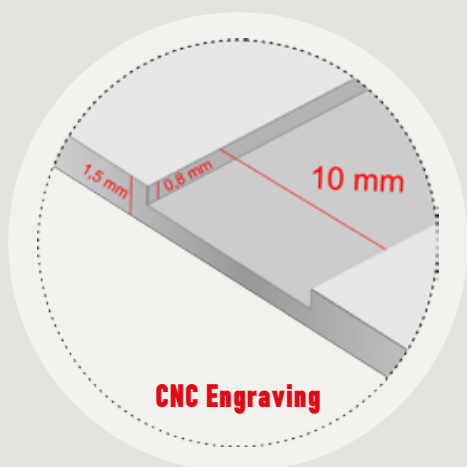

SEC-1302

Επενδύσεις Optimum
με φύλλο αλουμινίου 1,5 mm
και χάραξη CNC

SEC-1225

SEC-1501

SEC-1220

SEC-1200

Όλες οι εικόνες είναι σχέδια γραφικής αναπαράστασης και συνεπώς ενδέχεται να μην αντιπροσωπεύουν με ακρίβεια το πραγματικό προϊόν. Τα χρώματα είναι ενδεικτικά. Επιλέξτε το χρώμα μόνο από το χρωματολόγιο.

All images are drawings of graphical representation and therefore may not accurately represent the actual product. Colors are indicative. Select color only from the actual color chart.

SEC-1471

SEC-1240

SEC-1631

Επενδύσεις Optimum
με φύλλο αλουμινίου 1,5 mm
και χάραξη CNC

SEC-1715

SEC-1740

SEC-1710

SEC-1151

Όλες οι εικόνες είναι σχέδια γραφικής αναπαράστασης και συνεπώς ενδέχεται να μην αντιπροσωπεύουν με ακρίβεια το πραγματικό προϊόν. Τα χρώματα είναι ενδεικτικά. Επιλέξτε το χρώμα μόνο από το χρωματολόγιο.

All images are drawings of graphical representation and therefore may not accurately represent the actual product. Colors are indicative. Select color only from the actual color chart.

SEC-1651

SEC-1654