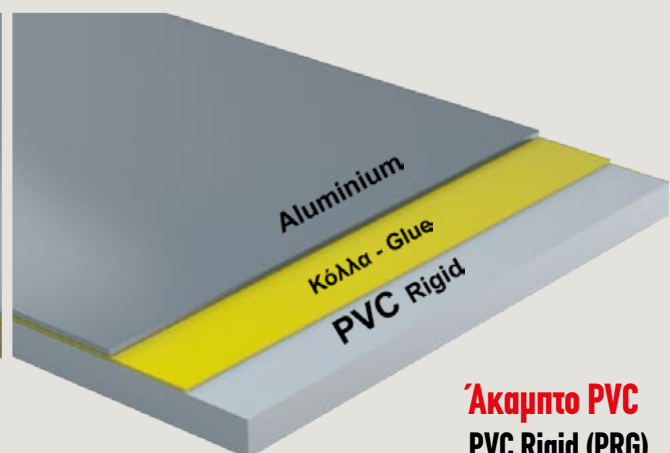

Άκαμπτο PVC
PVC Rigid (PRG)