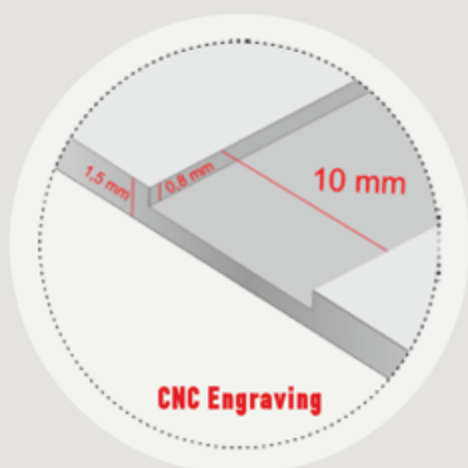

All images are drawings of graphical representation and therefore may not accurately represent the actual product. Colors are indicative. Select color only from the actual color chart.

SEC-1118

SEC-1123

SEC-1107

Επενδύσεις Optimum
με φύλλο αλουμινίου 1,5 mm
και χάραξη CNC

SEC-1278

SEC-1286

SEC-1774

Όλες οι εικόνες είναι σχέδια γραφικής αναπαράστασης και συνεπώς ενδέχεται να μην αντιπροσωπεύουν με ακρίβεια το πραγματικό προϊόν. Τα χρώματα είναι ενδεικτικά. Επιλέξτε το χρώμα μόνο από το χρωματολόγιο.