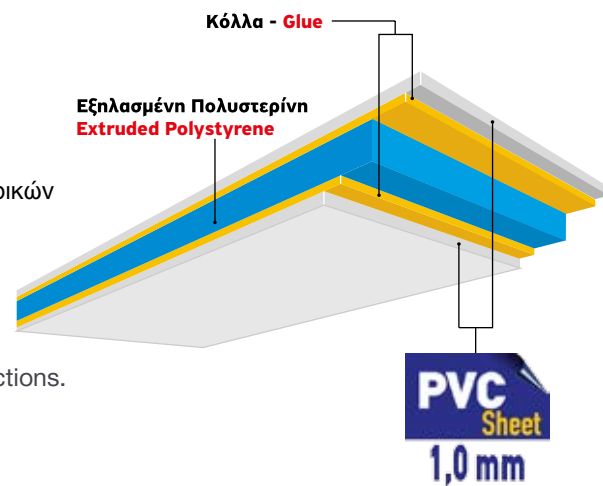

Economy Panels

Πάνελ με φύλλα PVC, πάχους 1,0 mm.
Με πλήρωση εξηλασμένης πολυστερίνης για υψηλή θερμομόνωση.
Η ιδανική επιλογή για οικονομικές κατασκευές, εσωτερικών χώρων.

1,0 mm thick PVC plastic panels.
XPS core, for optimal thermal insulation.
Affordable, yet great for indoor or low budget constructions.