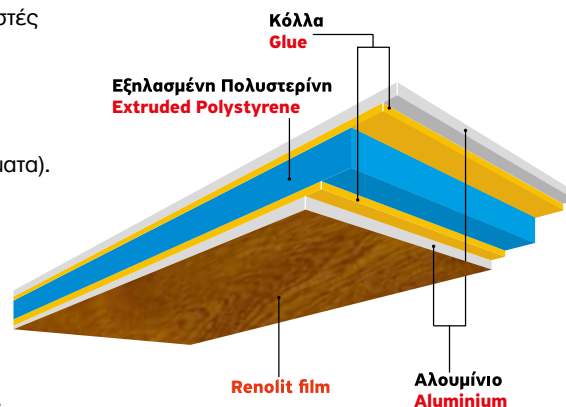

Ένα πρωτοποριακό προϊόν με εξαιρετικά χαρακτηριστικά, για τους κατασκευαστές συνθετικών κουφωμάτων.

Πρόκειται για πάνελ αλουμινίου με εξωτερική επικάλυψη φιλμ Renolit, όμοια με αυτή των χρωματιστών κουφωμάτων PVC.

Προσφέρουν υψηλή αντοχή σε εξωτερικές συνθήκες αποφεύγοντας έτσι τα συνθιγμένα προβλήματα των συνθετικών πάνελ (σκασίματα, φουσκώματα).

Είναι διαθέσιμα σε 18 αποχρώσεις Renolit και δεκάδες σχέδια καλύπτοντας κάθε αισθητική απαίτηση.

An innovative product with exceptional features for all the plastic profile constructors.

Aluminium panel featuring the world renowned RENOLIT Wood Decor Films as seen on Wood Decor PVC profiles. Supreme resistance to the elements, free from all the common problems of the plastic panels like cracks and puffs.

Available in 18 colors and dozens of patterns to satisfy your needs.

HPL

High Pressure Laminate

Το **HPL**, είναι ένα συνθετικό υλικό που έχει ευρεία χρήση χάρη στις εξαιρετικές ιδιότητές του.

Η **ΤΕΧΝΗ ΠΑΝΤΕΛΟΣ**, πρωτοπορώντας για μία ακόμη φορά, παρουσιάζει πρώτη στην Ελληνική αγορά τα πάνελ HPL, με φιλμ Renolit, για κατασκευαστές συνθετικών κουφωμάτων.

ΙΔΙΟΤΗΤΕΣ

1. Ελάχιστη συστολή - διαστολή
2. Υψηλή αντοχή στην υγρασία
3. Υψηλή αντοχή στην κρούση
4. Αντοχή σε υψηλές θερμοκρασίες
5. Σταθερότητα απόχρωσης