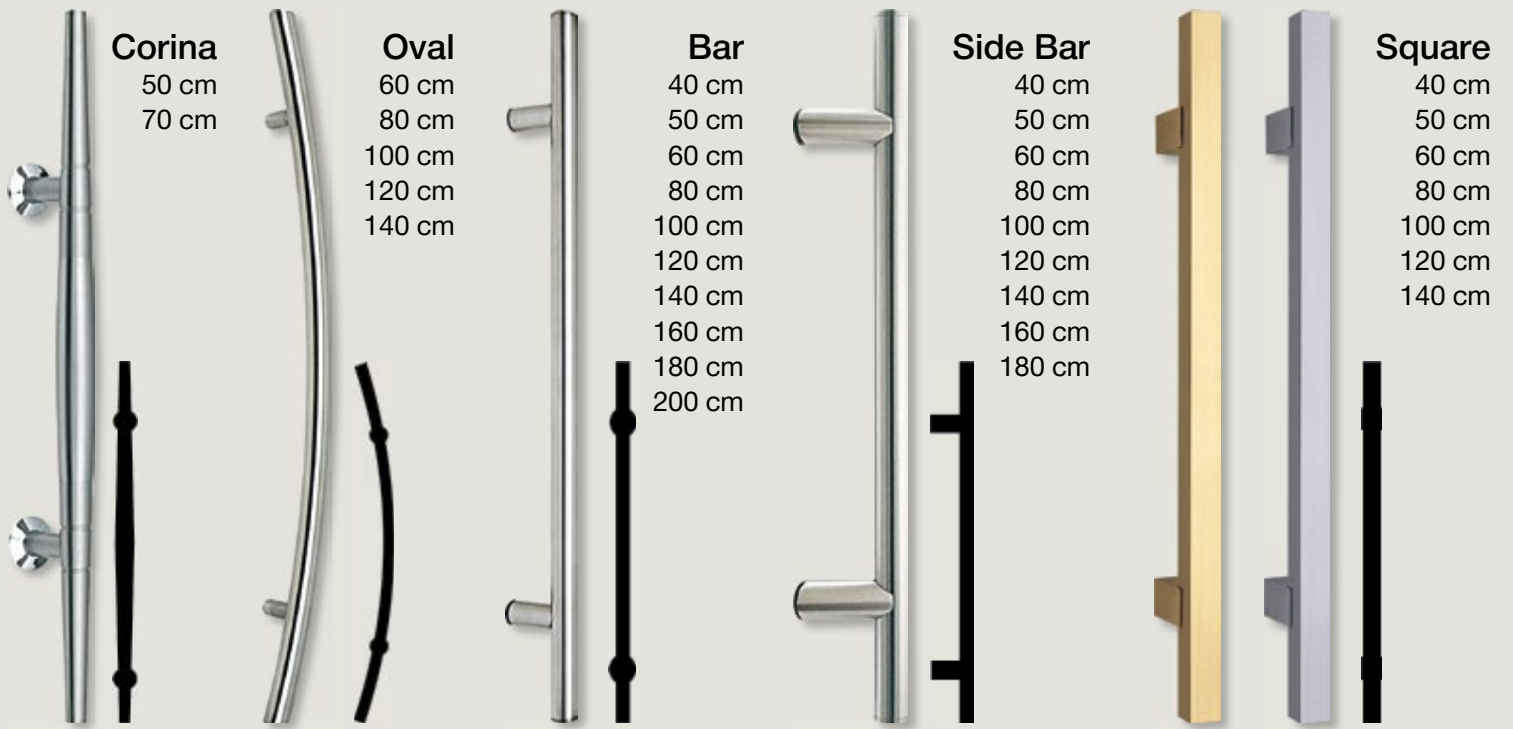

πόμολα & χειρολαβές
door knobs & handles

Code: 5521

Code: 8529

Code: 5532

Code: 8531

Code: 5526

Code: 8528

Code: 9201

Code: 5572

Code: 8216

Code: 9202

Code: 5571

Code: 8220

Code: 5585

Code: 5584

Code: 5580

Code: 8563

Code: 8514

Code: 8282

Code: 8281

Code: 8283

Code: 8284

Code: 8562

Code: 8511

Code: 8285

Code: 8286

Code: 8287

Code: 8559