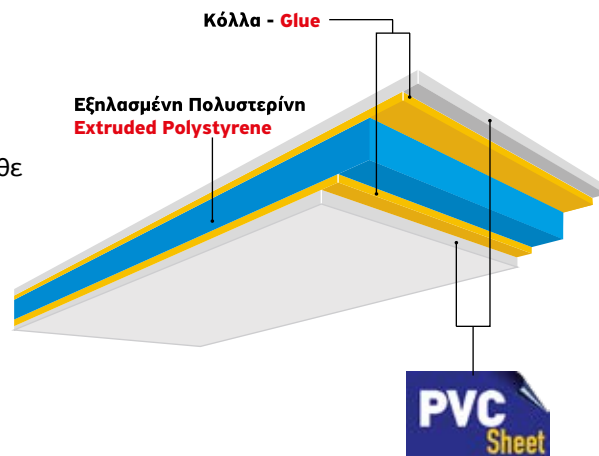

PVC Panels

Πάνελ με φύλλα PVC, πάχους 1,3 mm.
Με πλήρωση εξηλασμένης πολυστερίνης για υψηλή θερμομόνωση.
Εύκολο στην επεξεργασία, ιδανικό για κατασκευές κάθε τύπου πόρτας.

1,3 mm thick PVC plastic panel.
XPS core, for optimal thermal insulation.
Easily adaptable, whatever your structure.