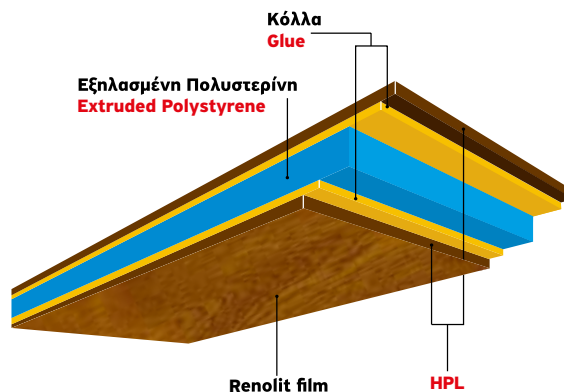

Ένα πρωτοποριακό προϊόν με εξαιρετικά χαρακτηριστικά, για τους κατασκευαστές συνθετικών κουφωμάτων.

Πρόκειται για πάνελ αλουμινίου με εξωτερική επικάλυψη φιλμ Renolit, όμοια με αυτή των χρωματιστών κουφωμάτων PVC.

Προσφέρουν υψηλή αντοχή σε εξωτερικές συνθήκες αποφεύγοντας έτσι τα συνθιγμένα προβλήματα των συνθετικών πάνελ (σκασίματα, φουσκώματα).

Είναι διαθέσιμα σε 18 αποχρώσεις Renolit και δεκάδες σχέδια καλύπτοντας κάθε αισθητική απαίτηση.

An innovative product with exceptional features for all the plastic profile constructors.

Aluminium panel featuring the world renowned RENOLIT Wood Decor Films as seen on Wood Decor PVC profiles. Supreme resistance to the elements, free from all the common problems of the plastic panels like cracks and puffs.

Available in 18 colors and dozens of patterns to satisfy your needs.

HPL

High Pressure Laminate

Το **HPL**, είναι ένα συνθετικό υλικό που έχει ευρεία χρήση χάρη στις εξαιρετικές ιδιότητές του.

Η **ΤΕΧΝΗ ΠΑΝΤΕΛΟΣ**, πρωτοπορώντας για μία ακόμη φορά, παρουσιάζει πρώτη στην Ελληνική αγορά τα πάνελ HPL, με φιλμ Renolit, για κατασκευαστές συνθετικών κουφωμάτων.

ΙΔΙΟΤΗΤΕΣ

1. Ελάχιστη συστολή - διαστολή
2. Υψηλή αντοχή στην υγρασία
3. Υψηλή αντοχή στην κρούση
4. Αντοχή σε υψηλές θερμοκρασίες
5. Σταθερότητα απόχρωσης

HPL is a synthetic material, widely used thanks to its remarkable properties. **TEHNI s.a.**, a pioneer in the Hellenic construction market, presents it's HPL Panels combined with Wood Decor Films from RENOLIT, all for the synthetic profile constructors.

PROPERTIES

1. Minimum contraction - expansion
2. Humidity resistant
3. Shock resistant
4. High temperature resistant