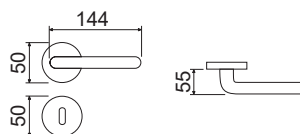

BRY
Bronzo graffiato verniciato opaco (Yester)
Matt brushed bronze

CODICE e DESCRIZIONE
CODE and DESCRIPTION

FINITURE
FINISHINGS

€

PCS/BOX

HQ05RR51

Maniglia su rosetta tonda
Handle with round rose

CHS	72,80	1
CHL	74,40	1
BRY	68,00	1
PVD	85,00	1