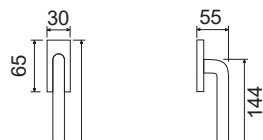

CHS	47,70	4
CHL	44,95	4
PVD	55,50	4
ANT	48,95	4
BAO	53,85	4
NEO	50,65	4