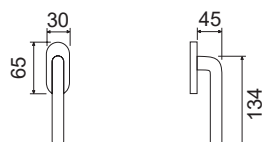

FINITURE
FINISHINGS

€

PCS/BOX

HQ49RR51

Maniglia su rosetta tonda
Handle with round rose

CHS	79,50	1
CHL	78,70	1
PVD	89,30	1
RAS	86,80	1

HQ49DK01

Martellina DK
con movimento metallico
DK window handle