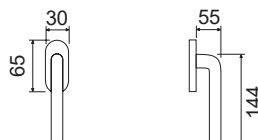

CHS	44,65	4
CHL	43,70	4
BRY	40,80	4
PVD	51,00	4