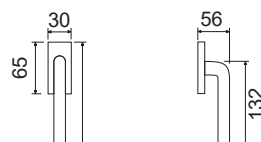

CHS	45,85	4
CHL	44,35	4
NEO	44,40	4