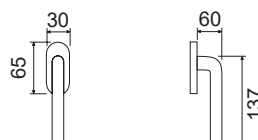

BRP	45,20	4
FAN	47,95	4
PVD	60,00	4