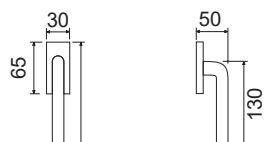

Maniglia su rosetta quadra
Handle with square rose

CHS	83,70	1
CHL	82,90	1
PVD	93,60	1
ANT	83,50	1
BAO	90,40	1
NEO	85,60	1

HQ44DK03

Martellina DK
con movimento metallico
DK window handle

CHS	50,25	4
CHL	49,75	4
PVD	56,20	4
ANT	50,10	4
BAO	54,25	4
NEO	51,40	4