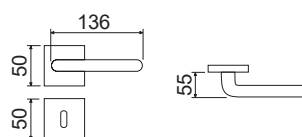

HQ19SR51

Maniglia su rosetta quadra
Handle with square rose

CHS	87,40	1
CHL	84,30	1
NEO	82,00	1

HQ19DK03

Martellina DK
con movimento metallico
DK window handle