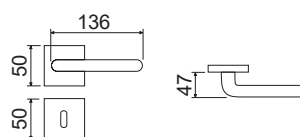

HQ14SR51

Maniglia su rosetta quadra
Handle with square rose

CHS	75,90	1
CHL	74,90	1
NEO	73,00	1

HQ14DK03

Martellina DK
con movimento metallico
DK window handle