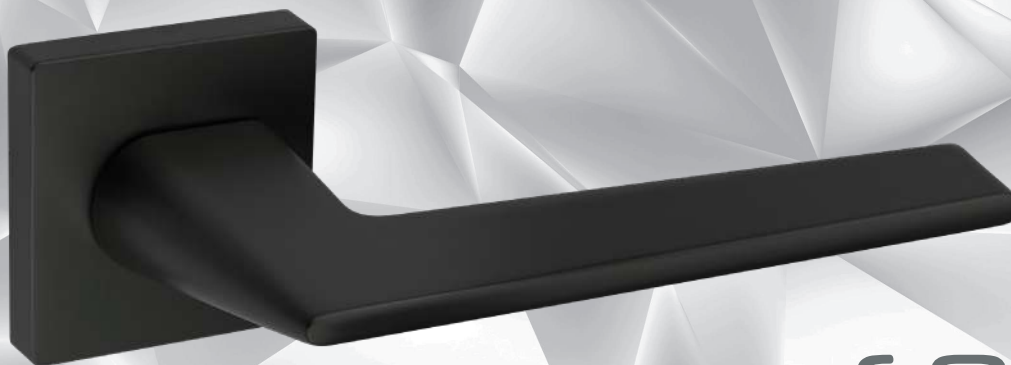

Maniglia su rosetta quadra
Handle with square rose

CHS	83,70	1
CHL	82,90	1
PVD	93,60	1
ANT	83,50	1
BAO	90,40	1
NEO	85,60	1

HQ44DK03

Martellina DK
con movimento metallico
DK window handle

CHS	50,25	4
CHL	49,75	4
PVD	56,20	4
ANT	50,10	4
BAO	54,25	4
NEO	51,40	4