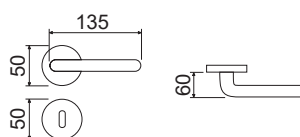

Maniglia su rosetta tonda
Handle with round rose

CHS	79,30	1
CHL	77,50	1

HQ42DK01

Martellina DK
con movimento metallico
DK window handle

CHS	47,60	4
CHL	46,50	4

kts
Italia

PATTERN

CHL
Cromo lucido
Polished chrome