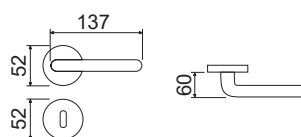

BRP
Bronzo picchiettato (Anticato)
Antic bronze

FAN
Ferro antico
Antic iron

CODICE e DESCRIZIONE
CODE and DESCRIPTION

FINITURE
FINISHINGS

€

PCS/BOX

HQ04RR54

Maniglia su rosetta tonda
Handle with round rose