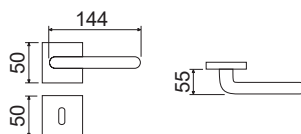

BAO
Bianco Ral 9016 opaco
Matt white

CODICE e DESCRIZIONE
CODE and DESCRIPTION

FINITURE
FINISHINGS

€

PCS/BOX

HQ05SR51

Maniglia su rosetta quadra
Handle with square rose

CHS	79,50	1
CHL	74,90	1
PVD	92,40	1
ANT	81,60	1
BAO	89,70	1
NEO	84,40	1