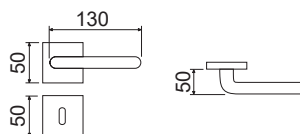

Maniglia su rosetta quadra
Handle with square rose

CHS	83,70	1
CHL	82,90	1
PVD	93,60	1
ANT	83,50	1
BAO	90,40	1
NEO	85,60	1

HQ44DK03

Martellina DK
con movimento metallico
DK window handle

CHS	50,25	4
CHL	49,75	4
PVD	56,20	4
ANT	50,10	4
BAO	54,25	4
NEO	51,40	4