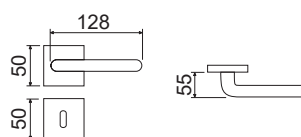

CODICE e DESCRIZIONE
CODE and DESCRIPTION

FINITURE
FINISHINGS

€

PCS/BOX

HQ46SR51

Maniglia su rosetta quadra
Handle with square rose

CHS	81,70	1
CHL	81,50	1
PVD	81,80	1

HQ46DK03