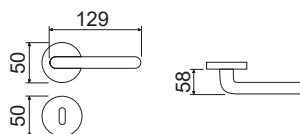

HQ47RR51

Maniglia su rosetta tonda
Handle with round rose

CHL	73,30	1
PVD	83,00	1

HQ47DK01

Martellina DK
con movimento metallico
DK window handle

CHL	44,00	4
PVD	49,80	4

DORICA

PVD
Ottone PVD
Physical Vapor Deposition