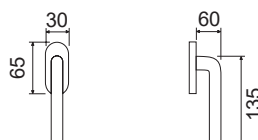

BRP	41,60	4
CHL	43,15	4
PVD	49,50	4