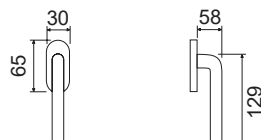

HQ47RR51

Maniglia su rosetta tonda
Handle with round rose

CHL	73,30	1
PVD	83,00	1

HQ47DK01

Martellina DK
con movimento metallico
DK window handle

CHL	44,00	4
PVD	49,80	4

DORICA

PVD
Ottone PVD
Physical Vapor Deposition