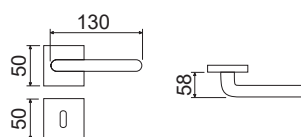

CODICE e DESCRIZIONE
CODE and DESCRIPTION

FINITURE
FINISHINGS

€

PCS/BOX

HQ22SR51

Maniglia su rosetta quadra
Handle with square rose

CHS	76,50	1
CHL	75,50	1
VIN	79,50	1

HQ22DK03