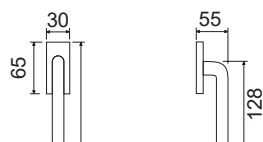

CHS	49,00	4
CHL	48,90	4
PVD	49,10	4