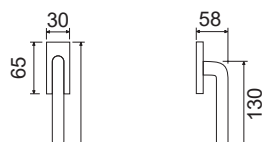

CHS	45,90	4
CHL	45,30	4
VIN	47,70	4