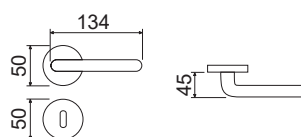

FINITURE
FINISHINGS

€

PCS/BOX

HQ49RR51

Maniglia su rosetta tonda
Handle with round rose

CHS	79,50	1
CHL	78,70	1
PVD	89,30	1
RAS	86,80	1

HQ49DK01

Martellina DK
con movimento metallico
DK window handle