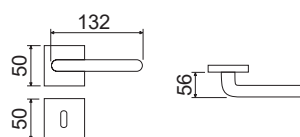

CODICE e DESCRIZIONE
CODE and DESCRIPTION

FINITURE
FINISHINGS

€

PCS/BOX

HQ12SR51

Maniglia su rosetta quadra
Handle with square rose

CHS	76,40	1
CHL	73,90	1
NEO	74,00	1

HQ12DK03