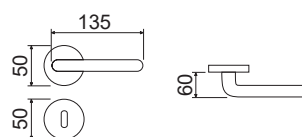

BRP
Bronzo picchiettato (Anticato)
Antic bronze

CODICE e DESCRIZIONE
CODE and DESCRIPTION

FINITURE
FINISHINGS

€

PCS/BOX

HQ03RR53

Maniglia su rosetta tonda
Handle with round rose

BRP	69,30	1
CHL	71,90	1
PVD	82,50	1