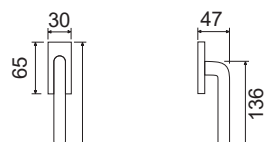

FINITURE
FINISHINGS

€

PCS/BOX

HQ14SR51

Maniglia su rosetta quadra
Handle with square rose

CHS	75,90	1
CHL	74,90	1
NEO	73,00	1

HQ14DK03

Martellina DK
con movimento metallico
DK window handle